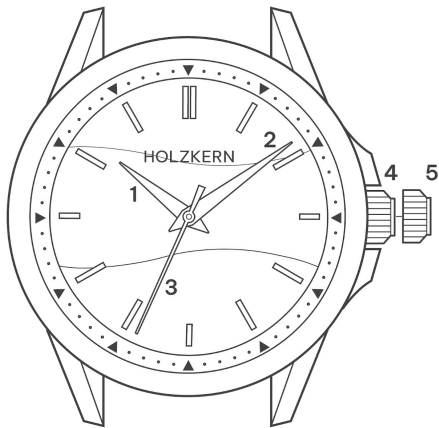

SR621SW

Case thickness | Gehäusehöhe

9 mm

Weight | Gewicht

51 g

Band width | Armbandbreite

20 mm

Water resistance | Wassersäule

Caseback | Rückseite Gehäuse

Metal | Metall

Band | Armband

Leather | Leder

Closure | Verschluss

Pin Buckle | Dornschnalle

Circumference | Umfang

Adjustable length | Größenverstellbar

Accuracy/Month ±20 sec.
Genauigkeit/Monat ±20 Sek.

Battery life 2 Years
Batterie Lebensdauer 2 Jahre

Barista's Temptation

40 mm

EN | DE

- 1 Hour | Stunde
- 2 Minute | Minute
- 3 Second | Sekunde
- 4 Normal position | Normalposition
- 5 1st click | 1. Position

Setting the time

You can adjust the time by turning the crown in position one.

Instructions Strap

EN: <https://www.holz kern.com/en/faq/adjust-watch-strap/>

Uhrzeit einstellen

Du kannst an der herausgezogenen Krone durch Drehen die korrekte Uhrzeit einstellen.