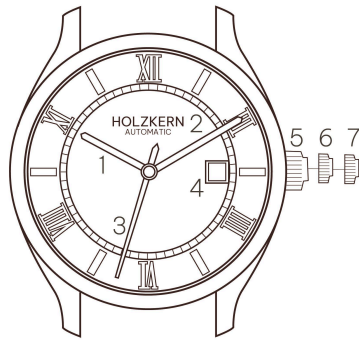

DE | EN

1. 1 Hour | Stunde
2. 2 Minute | Minute
3. 3 Second | Sekunde
4. 4 Date | Datum
5. 5 Normal position | Normalposition
6. 6 1st click | 1. Position
7. 7 2nd click | 2. Position

Movement | Uhrwerk

Automatic movement | Automatikuhrwerk
Miyota 9015

Water resistance | Wassersäule

5 ATM

Glass | Glas

Sapphire crystal | Saphirglas

Case thickness | Gehäusehöhe

10 mm

Weight | Gewicht

110 g or 65g

Caseback | Rückseite Gehäuse

Glas, Metal | Glas, Metall

Circumference | Umfang

Adjustable length | Größenverstellbar

Band width | Armbandbreite

20 mm

Band | Armband

Metal, wood or leather | Metall, Holz oder Leder

Clasp pin | Spangenstein

Closure | Verschluss

Deployant clasp with fine adjustment | Klappverschluss mit Feineinstellung or buckle clasp | Schnallenverschluss

Winding the watch

Wind the movement by turning the crown clockwise 40 times prior to wearing it. The movement will also wind automatically through regular use; however, after many hours without being worn it may be necessary to wind the movement again.

Setting the time and date

You can adjust the time by turning the crown in position two. In position one you can adjust the date by turning the crown counterclockwise.

Uhrzeit und Datum einstellen

Du kannst an der 2x herausgezogenen Krone durch Drehen die korrekte Uhrzeit einstellen.

Bei 1x herausgezogener Krone kannst du durch Drehen gegen den Uhrzeigersinn das Datum einstellen.

Uhr aufziehen

Drehe die Krone 40 Mal im Uhrzeigersinn, bevor du deine Uhr zum ersten Mal anlegst und sie beginnt zu laufen.

Das Uhrwerk zieht sich nun durch deine Bewegung selbstständig auf. Sollte die Uhr mehr als 40 Stunden nicht getragen werden, wiederhole den Vorgang.

Instructions Band | Anleitung Armband | Instrucciones para la correa | Istruzioni per il cinturino | Instructions pour le bracelet | Instructies Horlogeband | Instruktioner rem

EN: www.holzkern.com/en/faq/#size
DE: www.holzkern.com/de/faq/#size
ES: www.holzkern.com/es/faq/#size
IT: www.holzkern.com/it/faq/#size

FR: www.holzkern.com/fr/faq/#size
NL: www.holzkern.com/nl/faq/#size
DA: www.holzkern.com/da/faq/#size

Accuracy/Day
Genauigkeit/Tag

± 20 sec.
± 20 Sek.

Running time
Laufzeit

42 Hours
42 Stunden