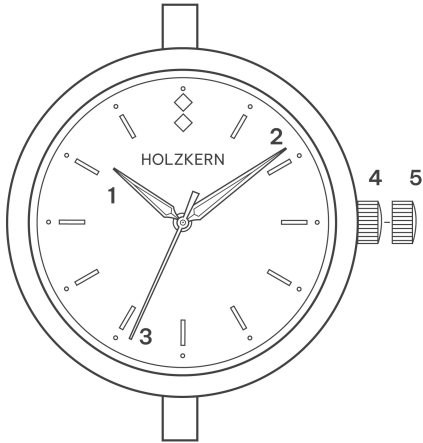

Case thickness | Gehäusehöhe
7 mm

Circumference | Umfang
Adjustable length | Größenverstellbar

Weight | Gewicht
21 g

Band width | Armbandbreite
12 mm

Water resistance | Wassersäule
5 ATM *applies to the movement only.
Leather is not water resistant.
5 ATM *gilt nur für das Uhrwerk. Leder ist nicht wasserdicht.

Closure | Verschluss
Pin buckle | DornschnleÙe

Case connection | Gehäuseverbindung
Screw | Schraube

Luminescent | Lumineszierend
Japanese G-300F Luminova®
Hands, Marks | Zeiger, Markierungen

Accuracy/Month ±20 sec.
Genauigkeit/Monat ±20 Sek.

Battery life 2 Years
Batterie Lebensdauer 2 Jahre

Mirrormaze

28 mm

EN | DE

- 1 Hour | Stunde
- 2 Minute | Minute
- 3 Second | Sekunde
- 4 Normal position | Normalposition
- 5 1st click | 1. Position

Setting the time

You can adjust the time by turning the crown in position one.

Instructions Strap

EN: <https://www.holz kern.com/en/faq/adjust-watch-strap/>

Uhrzeit einstellen

Du kannst an der herausgezogenen Krone durch Drehen die korrekte Uhrzeit einstellen.