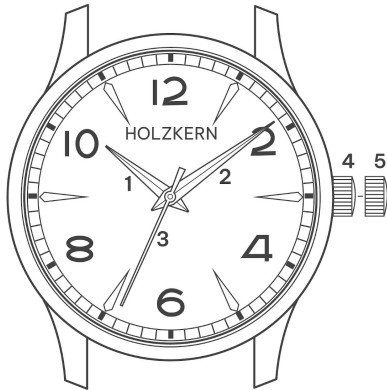

**Case thickness | Gehäusehöhe**  
9 mm

**Weight | Gewicht**  
52 g

**Band width | Armbandbreite**  
20 mm

**Water resistance | Wassersäule**  
5 ATM \*applies to the movement only.  
Leather is not water resistant. |  
5 ATM \*gilt nur für das Uhrwerk. Leder ist  
nicht wasserdicht

**Closure | Verschluss**  
Pin Buckle | Dornschnelle

**Case connection | Gehäuseverbindung**  
Spring pin with lever | Federstift mit Hebel

**Accuracy/Month** ±20 sec.  
**Genauigkeit/Monat** ±20 Sek.

**Battery life** 2 Years  
**Batterie Lebensdauer** 2 Jahre

### Setting the time

You can adjust the time by turning the crown in position two.