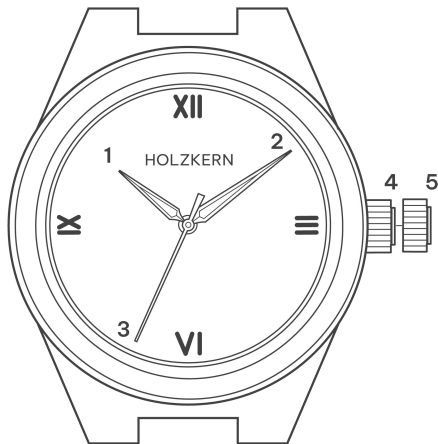

Case thickness | Gehäusehöhe
8,7 mm

Circumference | Umfang
Adjustable length | Größenverstellbar

Weight | Gewicht
112 g

Band width | Armbandbreite
20 mm

Water resistance | Wasser
5 ATM

Glass | Glas
Anti-reflective Sapphire |
Saphirglas mit Antireflexbeschichtung

Caseback | Rückseite Gehäuse
Metal | Metall

Band | Armband
Notched tubes and pins |
Bandstift mit Hülse

Closure | Verschluss
Butterfly clasp | Schmetterlingsverschluss

Luminescent | Lumineszierend
Japanese C1 LumiNova®
Hands | Zeiger

Accuracy/Month ±40 sec.
Genauigkeit/Monat ±40 Sek.

Battery life 2 Years
Batterie Lebensdauer 2 Jahre

Song

36 mm

EN | DE

- 1 Hour | Stunde
- 2 Minute | Minute
- 3 Second | Sekunde
- 4 Normal position | Normalposition
- 5 1st Position | 1. Position

Setting the time

You can adjust the time by turning the crown in 1st position.

Instructions Strap

EN: <https://www.holz kern.com/en/faq/adjust-watch-strap/>

Uhrzeit einstellen

Du kannst an der herausgezogenen Krone durch Drehen die korrekte Uhrzeit einstellen.