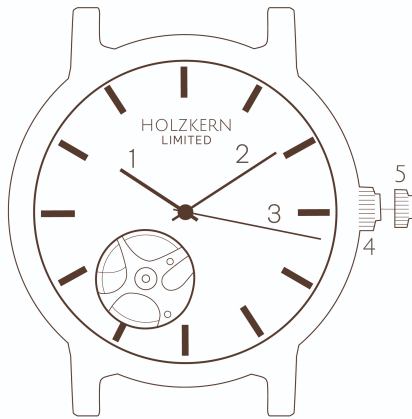

DE | EN |

- 1 Hour | Stunde
- 2 Minute | Minute
- 3 Second | Sekunde
- 4 Normal position | Normalposition
- 5 Time setting | Zeiteinstellung

Movement | Uhrwerk

Automatic movement | Automatikuhrwerk
Citizen-Miyota 82S0

Water resistance | Wassersäule

Bonnie: splash proof | Spritzwasserfest
Clyde: 10 ATM

Glass | Glas

Sapphire crystal | Saphirglas

Caseback | Rückseite Gehäuse

Metal, glass | Metall, Glas

Circumference | Umfang

Adjustable length | Größenverstellbar

Closure | Verschluss

Deployant clasp with fine adjustment |
Klappverschluss mit Feineinstellung

Engraved serial number

Eingravierte Seriennummer

Instructions Band | Anleitung Armband | Instrucciones para la correa | Istruzioni per il cinturino | Instructions pour le bracelet | Instructies Horlogeband | Instruktioner rem

EN: www.holzkern.com/en/faq/#size

DE: www.holzkern.com/de/faq/#size

ES: www.holzkern.com/es/faq/#size

IT: www.holzkern.com/it/faq/#size

FR: www.holzkern.com/fr/faq/#size

NL: www.holzkern.com/nl/faq/#size

DA: www.holzkern.com/da/faq/#size

Accuracy/Day
Genauigkeit/Tag

± 20 sec.
± 20 Sek.

Running time
Laufzeit

42 Hours
42 Stunden