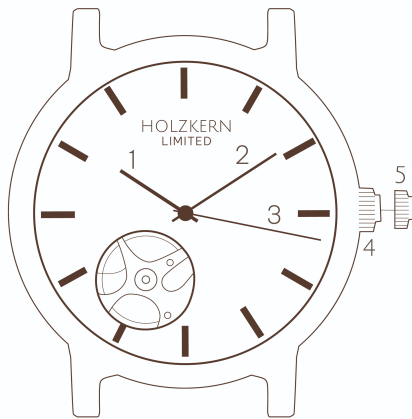

- 1 Hour | Stunde
- 2 Minute | Minute
- 3 Second | Sekunde
- 4 Normal position | Normalposition
- 5 Time setting | Zeiteinstellung

Winding the watch

Wind the movement by turning the crown clockwise 40 times prior to wearing it. The movement will also wind automatically through regular use; however, after many hours without being worn it may be necessary to wind the movement again.

Setting the time

You can adjust the time by turning the crown in position one.

Uhr aufziehen

Drehe die Krone 40 Mal im Uhrzeigersinn, bevor du deine Uhr zum ersten Mal anlegst und sie beginnt zu laufen. Das Uhrwerk zieht sich nun durch deine Bewegung selbstständig auf. Sollte die Uhr mehr als 40 Stunden nicht getragen werden, wiederhole den Vorgang.

Uhrzeit einstellen

Du kannst an der herausgezogenen Krone durch Drehen die korrekte Uhrzeit einstellen.

Accuracy/Day
Genauigkeit/Tag

± 20 sec.
± 20 Sek.

Running time
Laufzeit

42 Hours
42 Stunden