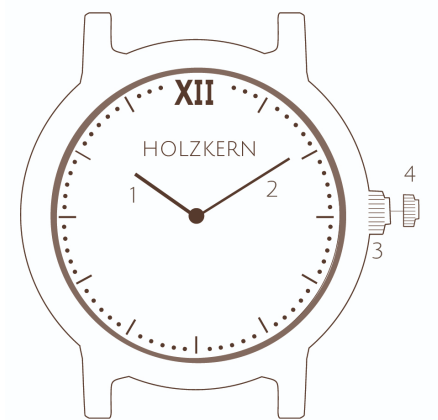

DE | EN | ES | IT | FR | NL | DA

- 1 Time
- 2 Minut
- 3 Normal position
- 4 Tidsindstilling

Batteri SR621SW Urværk Kvartsurværk Citizen-Miyota GL22 Vandtæt Stænkæt Glas Mineralglas Urkasse højde 8 mm Vægt 46 g Bagsiden af urkassen Metal	Omkreds Justerbar længde Armbåndsbredde 20 mm Rem Læder Lås Spænde lukning Forbindelse til urkasse Fjederben med håndtag

Instructions Band | Anleitung Armband | Instrucciones para la correa | Istruzioni per il cinturino | Instructions pour le bracelet | Instructies Horlogeband | Instruktioner rem	
EN: www.holzkern.com/en/faq/ DE: www.holzkern.com/de/faq/ ES: www.holzkern.com/es/faq/ IT: www.holzkern.com/it/faq/	FR: www.holzkern.com/fr/faq/ NL: www.holzkern.com/nl/faq/ DA: www.holzkern.com/da/faq/

	Nøjagtighed/Måned	± 20 sec.		Batteri liv	2 År