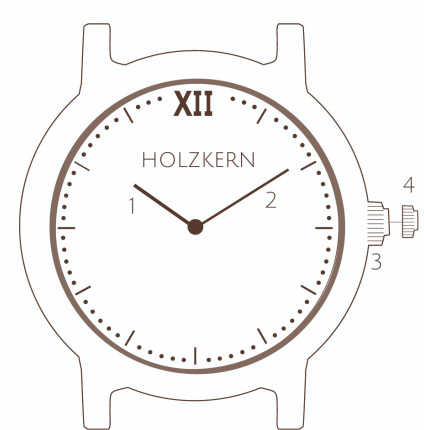

DE | EN | ES | IT | FR | NL | DA

- 1 *Heure | Uur*
- 2 *Minute | Minuut*
- 3 *Position normale | Standaard positie*
- 4 *Réglage de l'heure | Tijdsinstelling*

Réglage de l'heure

Il est possible de régler l'heure en tournant la couronne en position 1.

Tijd instellen

Je kan de tijd instellen door de kroon naar positie 1. te trekken..

Précision / Mois ± 20 sec.
Nauwkeurigheid/Maand ± 20 Sek.

Durée de vie de la batterie 2 Années
Levensduur batterij 2 Jaren