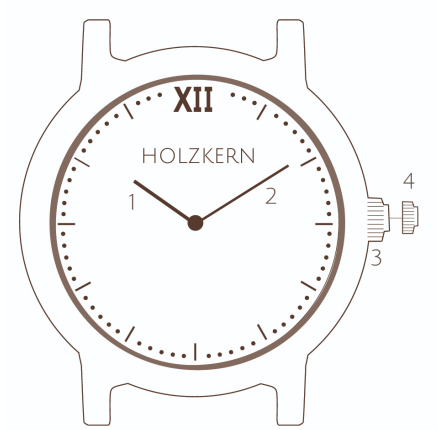

- **1** Hora | Ore
- **2** Minuto | Minuti
- **3** Posición normal | Azzeramento
- **4** Configuración de hora | Impostazione data

Ajuste de la hora

Puedes configurar la hora girando la corona a la posición 1.

Impostare l'ora

È possibile regolare l'ora ruotando la corona nella posizione 1.

Precisión/Mes
Perdita di secondi mensili

± 20 sec.
± 20 Sek

Duración de la batería 2 Años
Autonomia della batteria 2 Anni