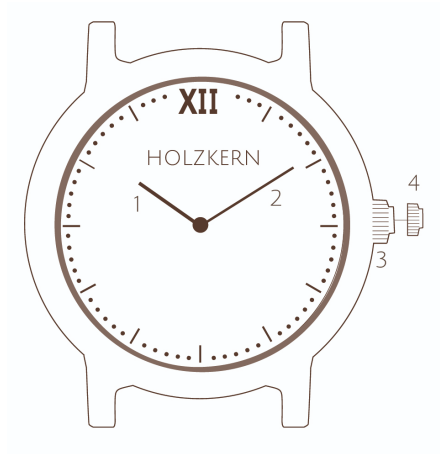

- **1** Time
- **2** Minut
- **3** Normal position
- **4** Tidsindstilling

Indstil tiden

Du kan indstille tiden ved at dreje den udtrukket krone.

Nøjagtighed/Måned

± 20 sec.

Batteri liv

2 År