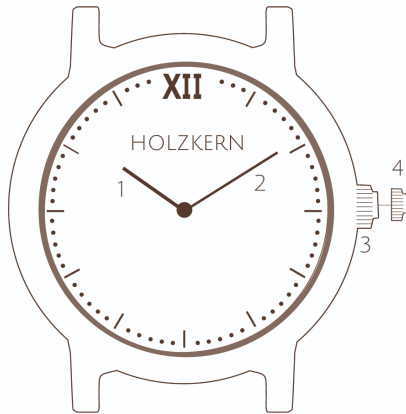

DE | EN | ES | IT | FR | NL | DA

1. 1 *Heure* | Uur
2. 2 *Minute* | Minuut
3. 3 *Position normale* | Standaard positie
4. 4 *Réglage de l'heure* | Tijdsinstelling

Batterie | Batterij

SR621SW

Mouvement | Uurwerk

Mouvement à quartz | Quartz-uurwerk
Citizen-Miyota GL22

Étanchéité | Waterdicht

Résistant aux | Spatwaterdicht

Verre | Glas

Verre minéral | Mineraalglas

Épaisseur du boîtier | Kastdikte

8 mm

Poids | Gewicht

46 g

Verso du boîtier | Achterkant van de kast

Métal | Metaal

Circonférence | Omvang

Longueur ajustable | Verstelbare lengte

Largeur du bracelet | Bandbreedte

20 mm

Bracelet | Horlogeband

Cuir | Leer

Fermeture | Sluiting

Boucle ardillon | Gespsluiting

Attaches | Kastbevestiging

Fermoir à levier | Veerpin met hefboom

Instructions Band | Anleitung Armband | Instrucciones para la correa | Istruzioni per il cinturino | Instructions pour le bracelet | Instructies Horlogeband | Instruktioner rem

EN: www.holzkern.com/en/faq/

DE: www.holzkern.com/de/faq/

ES: www.holzkern.com/es/faq/

IT: www.holzkern.com/it/faq/

FR: www.holzkern.com/fr/faq/

NL: www.holzkern.com/nl/faq/

DA: www.holzkern.com/da/faq/

Précision / Mois

± 20 sec.

Nauwkeurigheid/Maand ± 20 Sek.

Durée de vie de la batterie 2 Années

Levensduur batterij 2 Jaren