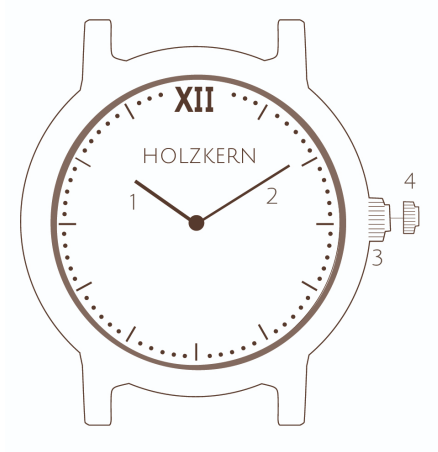

1. **1** Hour | Stunde
2. **2** Minute | Minute
3. **3** Normal position | Normalposition
4. **4** Time setting | Zeiteinstellung

Setting the time

You can adjust the time by turning the crown in position one.

Uhrzeit einstellen

Du kannst an der herausgezogenen Krone durch Drehen die korrekte Uhrzeit einstellen.

Accuracy/Month
Genauigkeit/Monat

± 20 sec.
± 20 Sek.

Battery life
Batterie Lebensdauer

2 Years
2 Jahre