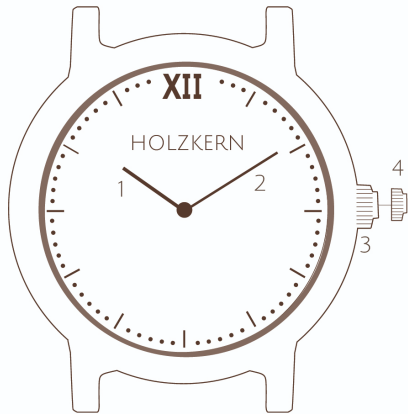

### Setting the time

You can adjust the time by turning the crown in position one.

### Uhrzeit einstellen

Du kannst an der herausgezogenen Krone durch Drehen die korrekte Uhrzeit einstellen.

**Accuracy/Month**  
**Genauigkeit/Monat**

± 20 sec.  
± 20 Sek.

**Battery life**  
**Batterie Lebensdauer**

2 Years  
2 Jahre

DE | EN | ES | IT | FR | NL | DA

- 1 Hora | Ore
- 2 Minuto | Minuti
- 3 Posición normal | Azzeramento
- 4 Configuración de hora | Impostazione data

<p><b>Batería   Batteria</b> SR621SW</p> <p><b>Movimiento   Movimento</b> Movimiento de Cuarzo   Movimento al quarzo Citizen-Miyota GL22</p> <p><b>Resistencia al agua   Resistenza all'acqua</b> Resistente a salpicaduras   Resistente agli spruzzi</p> <p><b>Cristal   Vetro</b> Cristal mineral   Vetro minerale</p> <p><b>Grosor de la caja   Spessore della cassa</b> 8 mm</p> <p><b>Peso   Peso</b> 46 g</p> <p><b>Parte trasera de la caja   Fondello</b> Metal   Metallo</p>	<p><b>Circunferencia   Circonferenza</b> Longitud ajustable   Lunghezza regolabile</p> <p><b>Longitud de la correa   Larghezza cinturino</b> 20 mm</p> <p><b>Correa   Cinturino</b> Piel   Pelle</p> <p><b>Cierre   Chiusura</b> Cierre hebilla   Chiusura a fibbia</p> <p><b>Conexiones de la caja   Alette</b> Pasador de resorte con palanca   Perno con leva</p>
---	--