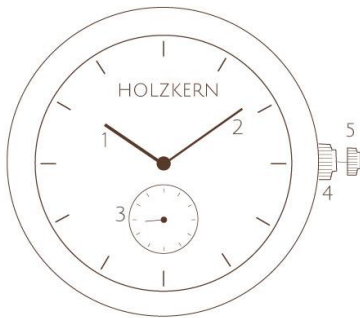

1. **1** Hour | Stunde
2. **2** Minute | Minute
3. **3** Second | Sekunde
4. **4** Normal position | Normalposition
5. **5** Time setting | Zeiteinstellung

Setting the time

You can adjust the time by turning the crown in position one.

Uhrzeit einstellen

Du kannst an der herausgezogenen Krone durch Drehen die korrekte Uhrzeit einstellen.

Accuracy/Month
Genauigkeit/Monat

± 20 sec.
± 20 Sek.

Battery life
Batterie Lebensdauer

2 Years
2 Jahre