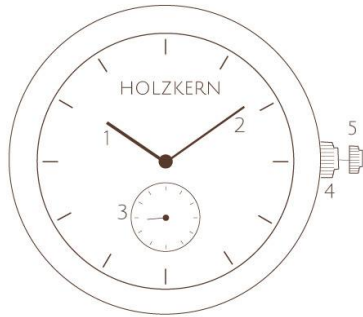

DE | EN | ES | IT | FR | NL | DA

- 1 Hour | Stunde
- 2 Minute | Minute
- 3 Second | Sekunde
- 4 Normal position | Normalposition
- 5 Time setting | Zeiteinstellung

<p>Battery Batterie SR621SW</p> <p>Movement Uhrwerk Quartz movement Quarzuhrwerk Citizen-Miyota 1L45</p> <p>Water resistance Wassersäule Splash-proof Spritzwasserfest</p> <p>Glass Glas Sapphire crystal Saphirglas</p> <p>Case thickness Gehäusehöhe 9 mm</p> <p>Weight Gewicht 46 g</p> <p>Caseback Rückseite Gehäuse Metal Metall</p>	<p>Circumference Umfang Adjustable length Größenverstellbar</p> <p>Band width Armbandbreite 14 mm</p> <p>Band Armband Wood Holz Screws Schrauben</p> <p>Closure Verschluss Deployant clasp Klappverschluss</p> <p>Case connection Gehäuseverbindung Spring pin with lever Federstift mit Hebel</p>
--	---

Setting the time

You can adjust the time by turning the crown in position one.

Uhrzeit einstellen

Du kannst an der herausgezogenen Krone durch Drehen die korrekte Uhrzeit einstellen.

Accuracy/Month
Genauigkeit/Monat