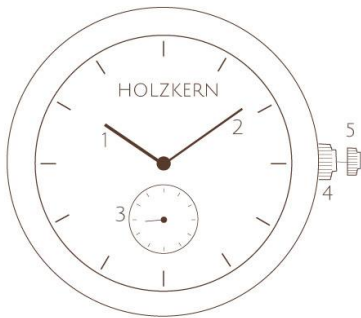

FR: www.holzkern.com/fr/faq/#size
 NL: www.holzkern.com/nl/faq/#size
 DA: www.holzkern.com/da/faq/#size

Nøjagtighed/Måned

± 20 sec.

Batteri liv

2 År

- 1** Time
- 2** Minut
- 3** Sekund
- 4** Normal position
- 5** Tidsindstilling