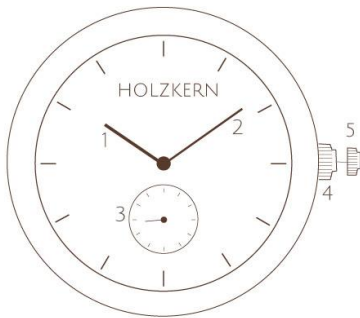

- 1 Hora | Ore
- 2 Minuto | Minuti
- 3 Segundo | Secondi
- 4 Posición normal | Azzeramento
- 5 Configuración de hora | Impostazione data

Batería | Batteria SR621SW Movimiento | Movimento Movimiento de Cuarzo | Movimento al quarzo Citizen-Miyota 1L45 Resistencia al agua | Resistenza all'acqua Resistente a salpicaduras | Resistente agli spruzzi Cristal | Vetro Cristal de zafiro | Vetro zaffiro Grosor de la caja | Spessore della cassa 9 mm Peso | Peso 46 g Parte trasera de la caja | Fondello Metal | Metallo	Circunferencia | Circonferenza Longitud ajustable | Lunghezza regolabile Longitud de la correa | Larghezza cinturino 14 mm Correa | Cinturino Madera | Legno Pasador tornillo | Viti Cierre | Chiusura Cierre desplegable | Chiusura a scatto Conexiones de la caja | Alette Pasador de resorte con palanca | Perno con leva

Instructions Band | Anleitung Armband | Istruções para la correa | Istruzioni per il cinturino | Instructions pour le bracelet | Instructies Horlogeband | Instruktioner rem	
	EN: www.holzkern.com/en/faq/#size DE: www.holzkern.com/de/faq/#size ES: www.holzkern.com/es/faq/#size IT: www.holzkern.com/it/faq/#size
	FR: www.holzkern.com/fr/faq/#size NL: www.holzkern.com/nl/faq/#size DA: www.holzkern.com/da/faq/#size

	Precisión/Mes Perdita di secondi mensili	± 20 sec. ± 20 Sek		Duración de la batería Autonomia della batteria	2 Años 2 Anni