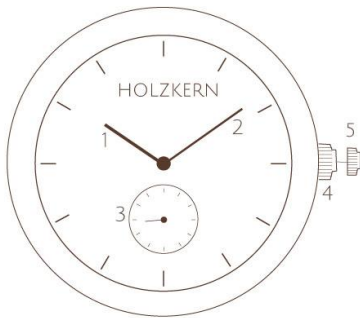

HOLZKERN

CLIFFHANGER

36 MM

DE | EN | **ES** | **IT** | FR | NL | DA

- 1** Hora | Ore
- 2** Minuto | Minuti
- 3** Segundo | Secondi
- 4** Posición normal | Azzeramento
- 5** Configuración de hora | Impostazione data