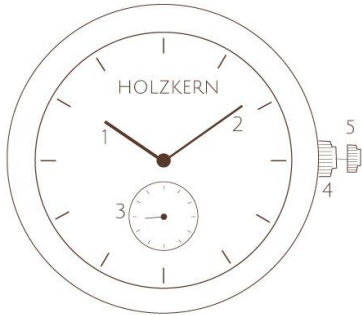

- **1** *Heure | Uur*
- **2** *Minute | Minuut*
- **3** *Seconde | Seconde*
- **4** *Position normale | Standaard positie*
- **5** *Réglage de l'heure | Tijdsinstelling*

Réglage de l'heure

Il est possible de régler l'heure en tournant la couronne en position 1.

Tijd instellen

Je kan de tijd instellen door de kroon naar positie 1. te trekken..

Précision / Mois ± 20 sec.
Nauwkeurigheid/Maand ± 20 Sek.

Durée de vie de la batterie 2 Années
Levensduur batterij 2 Jaren