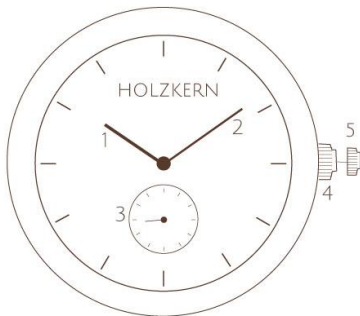

DE | EN | ES | IT | FR | NL | DA

1. 1 Time
2. 2 Minut
3. 3 Sekund
4. 4 Normal position
5. 5 Tidsindstilling

Batteri SR621SW Urværk Kvartsurværk Citizen-Miyota 1L45 Vandtæt Stænkæt Glas Safirglas Urkasse højde 9 mm Vægt 46 g Bagsiden af urkassen Metal	Omkreds Justerbar længde Armbåndsbredde 14 mm Rem Træ Skruer Lås Foldelås Forbindelse til urkasse Fjederben med håndtag

Instructions Band | Anleitung Armband | Instrucciones para la correa | Istruzioni per il cinturino | Instructions pour le bracelet | Instructies Horlogeband | Instruktioener rem

EN: www.holzkern.com/en/faq/#size
DE: www.holzkern.com/de/faq/#size
ES: www.holzkern.com/es/faq/#size
IT: www.holzkern.com/it/faq/#size

FR: www.holzkern.com/fr/faq/#size
NL: www.holzkern.com/nl/faq/#size
DA: www.holzkern.com/da/faq/#size

Nøjagtighed/Måned

± 20 sec.

Batteri liv

2 År