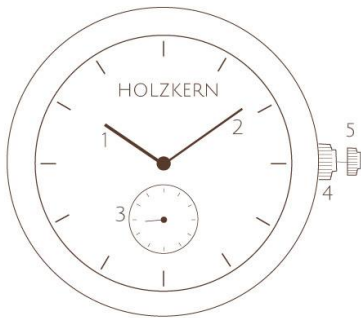

1. 1 *Heure* | *Uur*
2. 2 *Minute* | *Minuut*
3. 3 *Seconde* | *Seconde*
4. 4 *Position normale* | *Standaard positie*
5. 5 *Réglage de l'heure* | *Tijdsinstelling*

Batterie | Batterij

SR621SW

Mouvement | Uurwerk

Mouvement à quartz | Quartz-uurwerk
Citizen-Miyota 1L45

Étanchéité | Waterdicht

Résistant aux | Spatwaterdicht

Verre | Glas

Verre saphir | Saffierglas

Épaisseur du boîtier | Kastdikte

9 mm

Poids | Gewicht

46 g

Verso du boîtier | Achterkant van de kast

Métal | Metaal

Circonférence | Omvang

Longueur ajustable | Verstelbare lengte

Largeur du bracelet | Bandbreedte

14 mm

Bracelet | Horlogeband

Bois | Hout

Vis | Schroeven

Fermeture | Sluiting

Boucle déployante | Vouwsluiting

Attaches | Kastbevestiging

Fermoir à levier | Veerpin met hefboom

Instructions Band | Anleitung Armband | Instrucciones para la correa | Istruzioni per il cinturino | Instructions pour le bracelet | Instructies Horlogeband | Instruktioner rem

EN: www.holz kern.com/en/faq/#size

DE: www.holz kern.com/de/faq/#size

ES: www.holz kern.com/es/faq/#size

IT: www.holz kern.com/it/faq/#size

FR: www.holz kern.com/fr/faq/#size

NL: www.holz kern.com/nl/faq/#size

DA: www.holz kern.com/da/faq/#size

Précision / Mois ± 20 sec.
Nauwkeurigheid/Maand ± 20 Sek.

Durée de vie de la batterie 2 Années
Levensduur batterij 2 Jaren