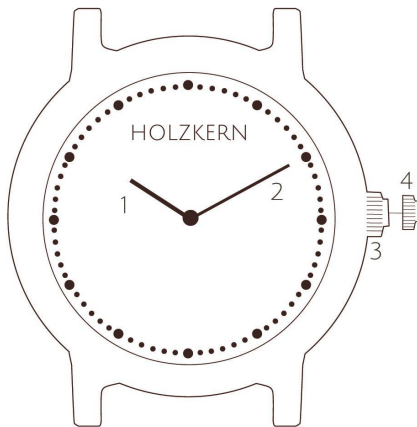

### **Tijd instellen**

Je kan de tijd instellen door de kroon naar positie 1. te trekken..

**Précision / Mois** ± 20 sec.  
**Nauwkeurigheid/Maand** ± 20 Sek.

**Durée de vie de la batterie** 2 Années  
**Levensduur batterij** 2 Jaren

DE | EN | ES | IT | FR | NL | DA

- 1 Time
- 2 Minut
- 3 Normal position
- 4 Tidsindstilling

<p><b>Batteri</b> SR626SW</p> <p><b>Urværk</b> Kvartsurværk Citizen-Miyota 2035</p> <p><b>Vandtæt</b> Stænkæt</p> <p><b>Glas</b> Mineralglas</p> <p><b>Urkasse højde</b> 10,5 mm</p> <p><b>Vægt</b> 76 g</p> <p><b>Bagsiden af urkassen</b> Metal</p>	<p><b>Omkreds</b> Justerbar længde</p> <p><b>Armbåndsbredde</b> 20,2 mm</p> <p><b>Rem</b> Læder</p> <p><b>Lås</b> Spænde lukning</p> <p><b>Forbindelse til urkasse</b> Fjederben med håndtag</p>
---	--