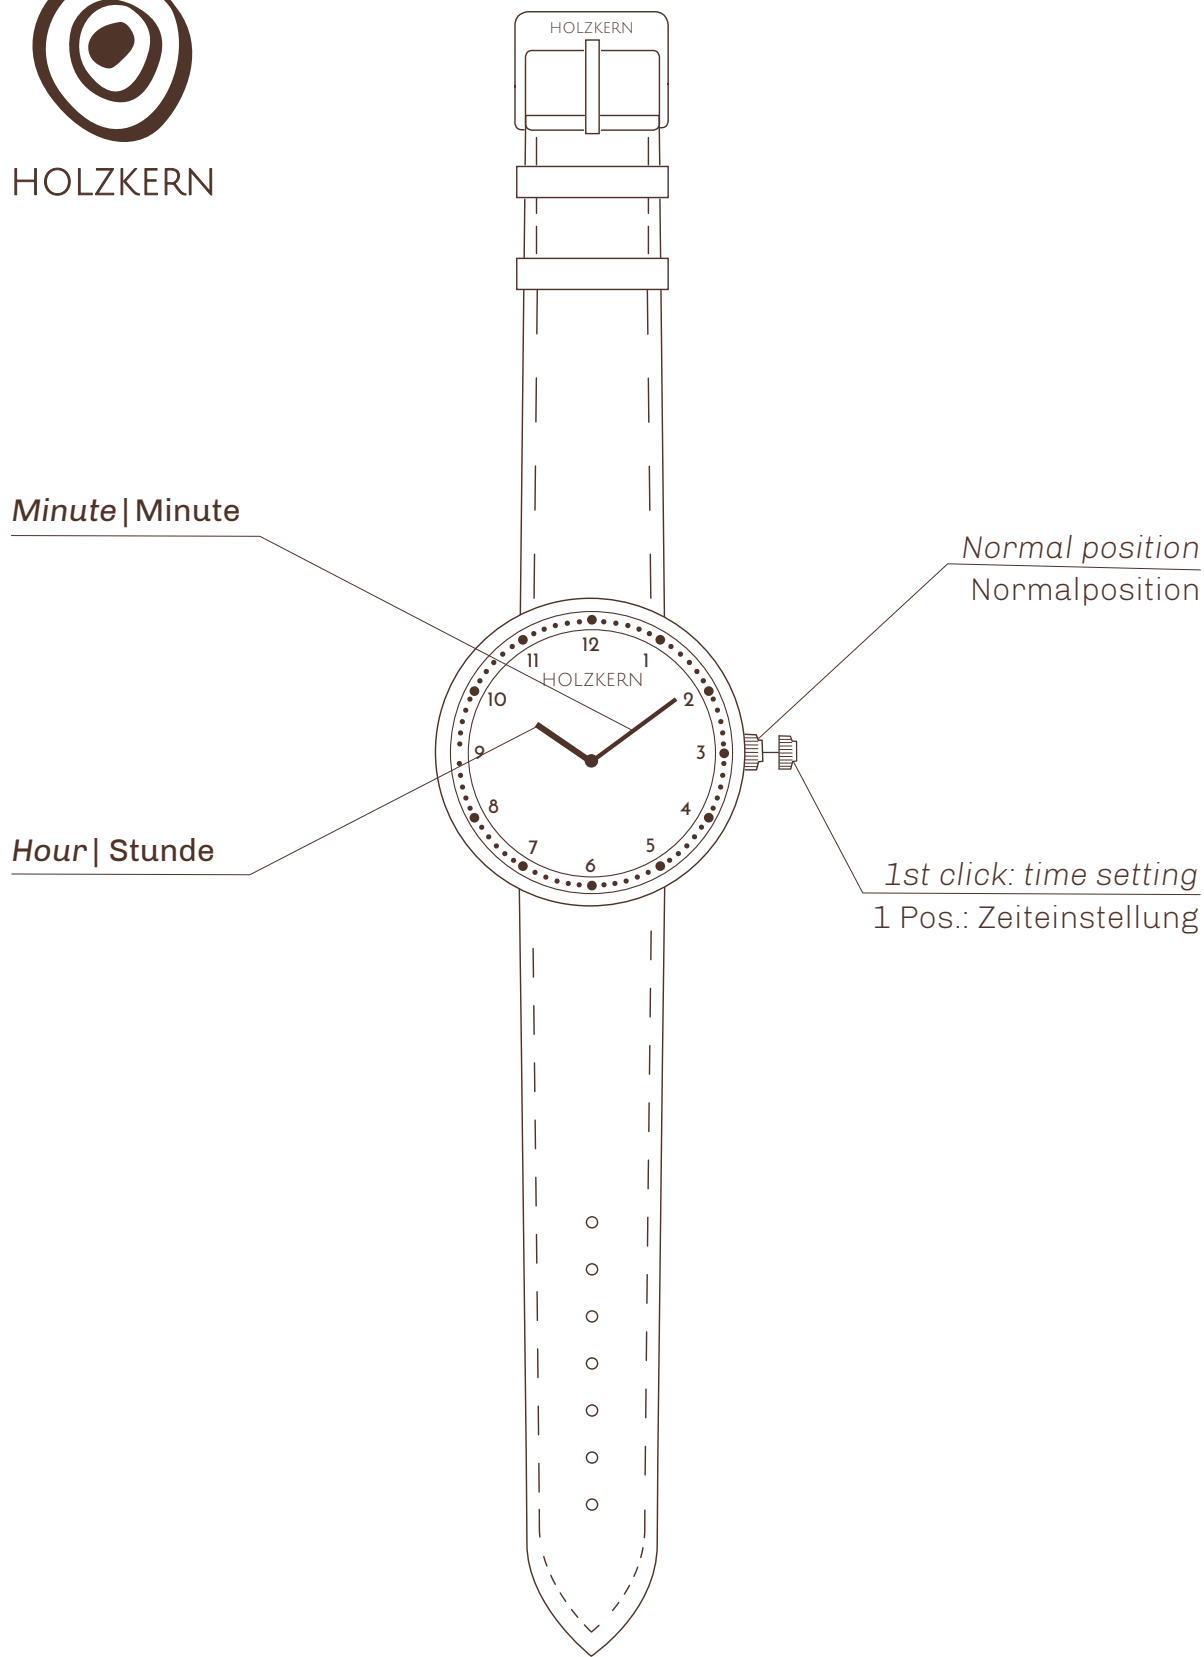

HOLZKERN

ROOFTOP  
36 MM

**Setting the time**

You can adjust the time by turning the crown in position one.

**Uhrzeit einstellen**

Du kannst an der herausgezogenen Krone durch Drehen die korrekte Uhrzeit einstellen.

**Battery | Batterie**

Sony SR364SW

**Movement | Uhrwerk**

Swiss Ronda 762

**Case thickness | Gehäusehöhe**

9 mm

**Circumference | Umfang**

210 mm

**Weight | Gewicht**

35 g

**Glass | Glas**

Hardened mineral crystal | Mineralglas

**Backplate | Rückseite Gehäuse**

Metal | Metall

**Water resistance | Wasserdicht**

Splash-proof | Spritzwasserfest

**Band width | Armbandbreite**

14 mm

**Band | Armband**

Leather | Leder

**Accuracy / Month**  
Genauigkeit / Monat

±20 sec.  
±20 Sek.

**Battery life**  
Batterie Lebensdauer

3 Years  
3 Jahre