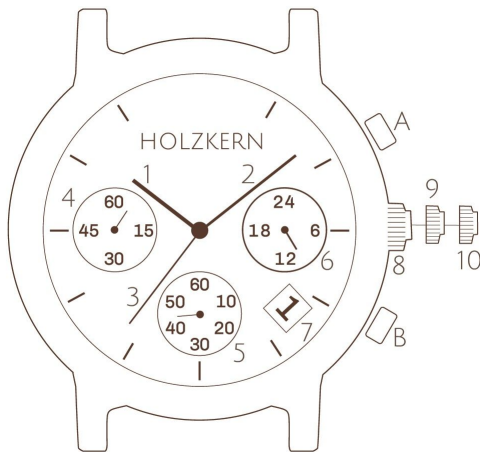

HOLZKERN

CROSS COUNTRY | WALDLAUF

45 MM

- 1** Hour | Stunde
- 2** Minute | Minute
- 3** Second | Sekunde
- 4** Stopwatch minutes | Stoppuhr Minuten
- 5** Stopwatch seconds | Stoppuhr Sekunden
- 6** 24-hour hand | 24-Stundenzeiger
- 7** Date | Datum
- 8** Normal position | Normalposition
- 9** 1st click | 1. Position
- 10** 2nd click: time setting | 2 Position: Zeiteinstellung
- A** Button A | Taste A | stop | Start
- B** Button B | Taste B | reset | Rücksetzung

Battery | Batterie

SR626SW

Movement | Uhrwerk

Seiko VD53

Case thickness | Gehäusehöhe

11 mm

Circumference | Umfang

Adjustable length | Größenverstellbar

Band width | Armbandbreite

22 mm

Band | Armband

Wood | Holz

Screws | Schrauben

Stopwatch

This watch includes a stopwatch function which you can start and stop by pressing button A, and reset with button B.

You can adjust the second hand when using the stopwatch function by pulling the crown out two clicks (until the clock stops), then use buttons A and B to adjust the hand.

Stoppuhr

In diesem Modell ist eine Stoppuhr integriert, welche sich mit der Taste A starten und anhalten und mit der Taste B zurückstellen lässt.

Den Sekundenzeiger der Stoppuhr kannst du einstellen, indem du die Krone 2x herausziehst bis die Uhr komplett stillsteht. Nun kannst du mit den beiden Tasten A und B den Zeiger verstellen.