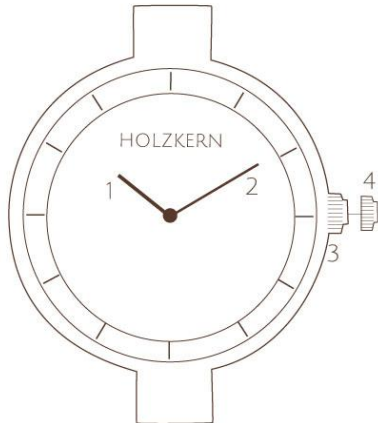

DE | EN | ES | IT | FR | NL | DA

- 1 Hour | Stunde
- 2 Minute | Minute
- 3 Normal position | Normalposition
- 4 Time setting | Zeiteinstellung

<p>Battery Batterie SR626SW</p> <p>Movement Uhrwerk Quartz movement Quarzuhrwerk Citizen-Miyota 2025</p> <p>Water resistance Wassersäule Splash-proof Spritzwasserfest</p> <p>Glass Glas Hardened mineral crystal Mineralglas</p> <p>Case thickness Gehäusehöhe 9 mm</p> <p>Weight Gewicht 35 g</p> <p>Caseback Rückseite Gehäuse Wood Holz</p>	<p>Circumference Umfang Adjustable length Größenverstellbar</p> <p>Band width Armbandbreite 16 mm</p> <p>Band Armband Wood Holz Screws Schrauben</p> <p>Closure Verschluss Butterfly clasp Schmetterlingsverschluss</p> <p>Case connection Gehäuseverbindung Screws Schrauben</p>
--	--

Réglage de l'heure

Il est possible de régler l'heure en tournant la couronne en position 1.

Tijd instellen

Je kan de tijd instellen door de kroon naar positie 1. te trekken..

Précision / Mois ± 20 sec.
Nauwkeurigheid/Maand ± 20 Sek.