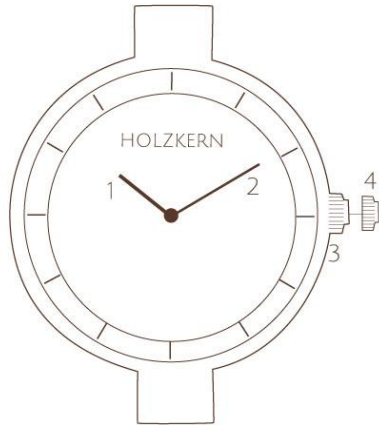

DE | EN | ES | IT | FR | NL | DA

1. 1 *Heure | Uur*
2. 2 *Minute | Minuut*
3. 3 *Position normale | Standaard positie*
4. 4 *Réglage de l'heure | Tijdsinstelling*

Réglage de l'heure

Il est possible de régler l'heure en tournant la couronne en position 1.

Tijd instellen

Je kan de tijd instellen door de kroon naar positie 1. te trekken..

Précision / Mois ± 20 sec.
Nauwkeurigheid/Maand ± 20 Sek.

Durée de vie de la batterie 2 Années
Levensduur batterij 2 Jaren