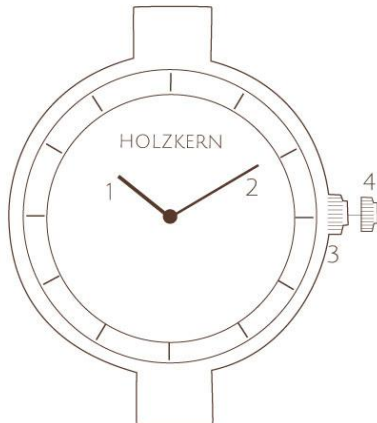

DE | EN | ES | IT | FR | NL | DA

1. 1 *Heure* | Uur
2. 2 *Minute* | Minuut
3. 3 *Position normale* | Standaard positie
4. 4 *Réglage de l'heure* | Tijdsinstelling

Batterie | Batterij

SR626SW

Mouvement | Uurwerk

Mouvement à quartz | Quartz-uurwerk
Citizen-Miyota 2025

Étanchéité | Waterdicht

Résistant aux | Spatwaterdicht

Verre | Glas

Verre minéral | Mineraalglas

Épaisseur du boîtier | Kastdikte

9 mm

Poids | Gewicht

35 g

Verso du boîtier | Achterkant van de kast

Bois | Hout

Circonférence | Omvang

Longueur ajustable | Verstelbare lengte

Largeur du bracelet | Bandbreedte

16 mm

Bracelet | Horlogeband

Bois | Hout

Vis | Schroeven

Fermeture | Sluiting

Fermoir papillon | Vlindersluiting

Attaches | Kastbevestiging

Vis | Schroeven

Instructions Band | Anleitung Armband | Instrucciones para la correa | Istruzioni per il cinturino | Instructions pour le bracelet | Instructies Horlogeband | Instruktioner rem

EN: www.holzkern.com/en/faq/#size

DE: www.holzkern.com/de/faq/#size

ES: www.holzkern.com/es/faq/#size

IT: www.holzkern.com/it/faq/#size

FR: www.holzkern.com/fr/faq/#size

NL: www.holzkern.com/nl/faq/#size

DA: www.holzkern.com/da/faq/#size

Précision / Mois

Nauwkeurigheid/Maand

± 20 sec.

± 20 Sek.

Durée de vie de la batterie 2 Années

Levensduur batterij 2 Jaren