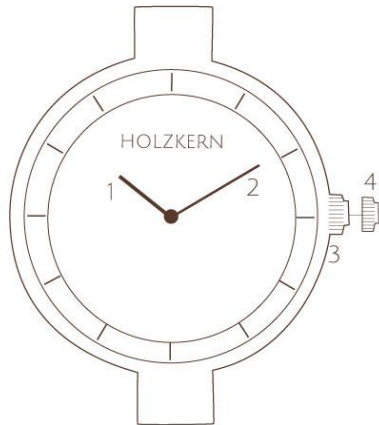

DE | EN | ES | IT | FR | NL | DA

- 1 Hour | Stunde
- 2 Minute | Minute
- 3 Normal position | Normalposition
- 4 Time setting | Zeiteinstellung

<p>Battery Batterie SR626SW</p> <p>Movement Uhrwerk Quartz movement Quarzuhrwerk Citizen-Miyota 2025</p> <p>Water resistance Wassersäule Splash-proof Spritzwasserfest</p> <p>Glass Glas Hardened mineral crystal Mineralglas</p> <p>Case thickness Gehäusehöhe 9 mm</p> <p>Weight Gewicht 35 g</p> <p>Caseback Rückseite Gehäuse Wood Holz</p>	<p>Circumference Umfang Adjustable length Größenverstellbar</p> <p>Band width Armbandbreite 16 mm</p> <p>Band Armband Wood Holz Screws Schrauben</p> <p>Closure Verschluss Butterfly clasp Schmetterlingsverschluss</p> <p>Case connection Gehäuseverbindung Screws Schrauben</p>
--	--

- 1** Hour | Stunde
- 2** Minute | Minute
- 3** Normal position | Normalposition
- 4** Time setting | Zeiteinstellung

Setting the time

You can adjust the time by turning the crown in position one.

Uhrzeit einstellen

Du kannst an der herausgezogenen Krone durch Drehen die korrekte Uhrzeit einstellen.

Accuracy/Month
Genauigkeit/Monat

± 20 sec.
± 20 Sek.

Battery life
Batterie Lebensdauer

2 Years
2 Jahre

DE | EN | ES | IT | FR | NL | DA

- 1 Hora | Ore
- 2 Minuto | Minuti
- 3 Posición normal | Azzeramento
- 4 Configuración de hora | Impostazione data

Batería | Batteria

SR626SW

Movimiento | Movimento

Movimiento de Cuarzo | Movimento al
quarzo
Citizen-Miyota 2025