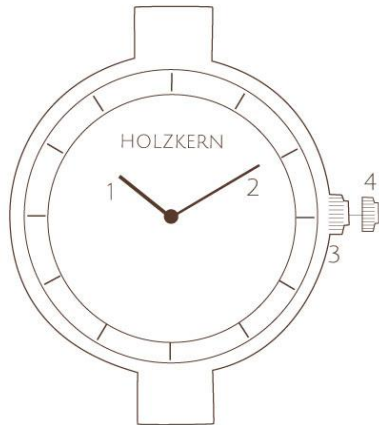

- **1** Hour | Stunde
- **2** Minute | Minute
- **3** Normal position | Normalposition
- **4** Time setting | Zeiteinstellung

Setting the time

You can adjust the time by turning the crown in position one.

Uhrzeit einstellen

Du kannst an der herausgezogenen Krone durch Drehen die korrekte Uhrzeit einstellen.

Accuracy/Month
Genauigkeit/Monat

± 20 sec.
± 20 Sek.

Battery life
Batterie Lebensdauer

2 Years
2 Jahre