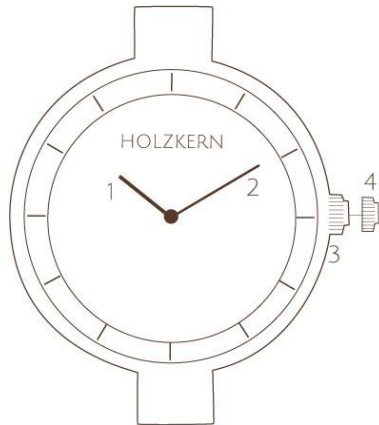

1. **1** Hora | Ore
2. **2** Minuto | Minuti
3. **3** Posición normal | Azzeramento
4. **4** Configuración de hora | Impostazione data

Ajuste de la hora

Puedes configurar la hora girando la corona a la posición 1.

Impostare l'ora

È possibile regolare l'ora ruotando la corona nella posizione 1

Precisión/Mes
Perdita di secondi mensili

± 20 sec.
± 20 Sek

Duración de la batería 2 Años
Autonomia della batteria 2 Anni