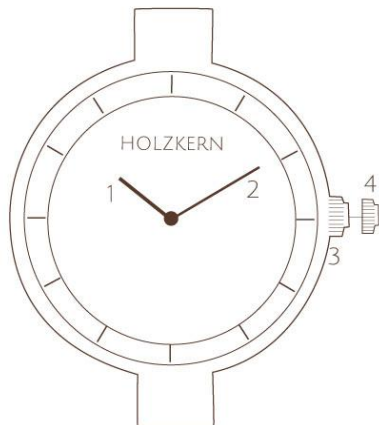

FR: www.holzkern.com/fr/faq/#size
 NL: www.holzkern.com/nl/faq/#size
 DA: www.holzkern.com/da/faq/#size

Nøjagtighed/Måned

± 20 sec.

Batteri liv

2 År

- 1** Time
- 2** Minut
- 3** Normal position
- 4** Tidsindstilling