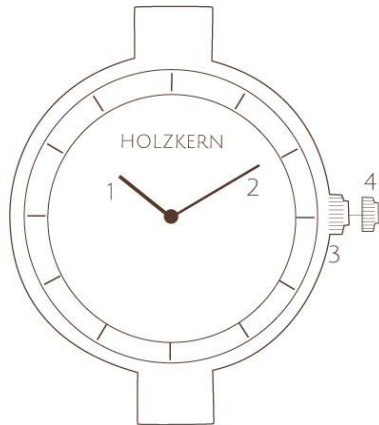

DE | EN | ES | IT | FR | NL | DA

- 1 Time
- 2 Minut
- 3 Normal position
- 4 Tidsindstilling

Batteri SR626SW Urværk Kvartsurværk Citizen-Miyota 2025 Vandtæt Stænkæt Glas Mineralglas Urkasse højde 9 mm Vægt 35 g Bagsiden af urkassen Træ	Omkreds Justerbar længde Armbåndsbredde 16 mm Rem Træ Skruer Lås Sommerfuglelås Forbindelse til urkasse Skruer

Instructions Band | Anleitung Armband | Instrucciones para la correa | Istruzioni per il cinturino | Instructions pour le bracelet | Instructies Horlogeband | Instruktioner rem

EN: www.holzkern.com/en/faq/#size
DE: www.holzkern.com/de/faq/#size
ES: www.holzkern.com/es/faq/#size
IT: www.holzkern.com/it/faq/#size

FR: www.holzkern.com/fr/faq/#size
NL: www.holzkern.com/nl/faq/#size
DA: www.holzkern.com/da/faq/#size

Nøjagtighed/Måned

± 20 sec.

Batteri liv

2 År