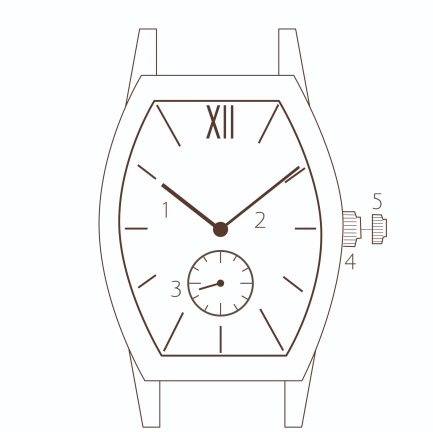

- **1** Hora | Ore
- **2** Minuto | Minuti
- **3** Segundo | Secondi
- **4** Posición normal | Azzeramento
- **5** Configuración de hora | Impostazione data

Ajuste de la hora

Puedes configurar la hora girando la corona a la posición 1.

Impostare l'ora

È possibile regolare l'ora ruotando la corona nella posizione 1.

Precisión/Mes
Perdita di secondi mensili

± 20 sec.
± 20 Sek

Duración de la batería 2 Años
Autonomia della batteria 2 Anni