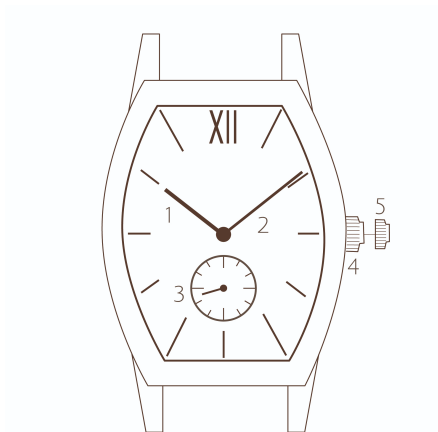

1. 1 Time
2. 2 Minut
3. 3 Sekund
4. 4 Normal position
5. 5 Tidsindstilling

Batteri SR621SW Urværk Kvartsurværk Citizen-Miyota 1L40 Vandtæt Stænkæt Glas Mineralglas Urkasse højde 8,8 mm Vægt 23 g Bagsiden af urkassen Metal	Omkreds 195 mm Armbåndsbredde 12 mm Rem Læder Lås Spænde lukning Forbindelse til urkasse Fjederben med håndtag

FAQ

EN: www.holzkern.com/en/faq/
DE: www.holzkern.com/de/faq/
ES: www.holzkern.com/es/faq/
IT: www.holzkern.com/it/faq/

FR: www.holzkern.com/fr/faq/
NL: www.holzkern.com/nl/faq/
DA: www.holzkern.com/da/faq/

Nøjagtighed/Måned

± 20 sec.

Batteri liv

2 År