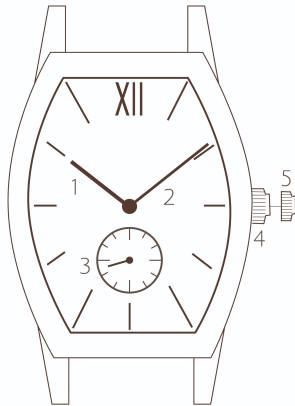

DE | EN | ES | IT | FR | NL | DA

- 1 Hour | Stunde
- 2 Minute | Minute
- 3 Second | Sekunde
- 4 Normal position | Normalposition
- 5 Time setting | Zeiteinstellung

Battery | Batterie

SR621SW

Movement | Uhrwerk

Quartz movement | Quarzuhrwerk
Citizen-Miyota 1L40

Water resistance | Wassersäule

Splash-proof | Spritzwasserfest

Glass | Glas

Mineral crystal | Mineralglas

Case thickness | Gehäusehöhe

8,8 mm

Weight | Gewicht

23 g

Caseback | Rückseite Gehäuse

Metal | Metall

Circumference | Umfang

195 mm

Band width | Armbandbreite

12 mm

Band | Armband

Réglage de l'heure

Il est possible de régler l'heure en tournant la couronne en position 1.

Tijd instellen

Je kan de tijd instellen door de kroon naar positie 1. te trekken.

Précision / Mois ± 20 sec.
Nauwkeurigheid/Maand ± 20 Sek.