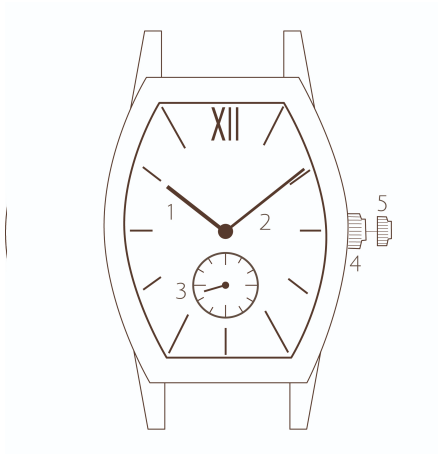

- **1** *Heure* | Uur
- **2** *Minute* | Minuut
- **3** *Seconde* | Seconde
- **4** *Position normale* | Standaard positie
- **5** *Réglage de l'heure* | Tijdsinstelling

Réglage de l'heure

Il est possible de régler l'heure en tournant la couronne en position 1.

Tijd instellen

Je kan de tijd instellen door de kroon naar positie 1. te trekken.

Précision / Mois ± 20 sec.
Nauwkeurigheid/Maand ± 20 Sek.

Durée de vie de la batterie 2 Années
Levensduur batterij 2 Jaren