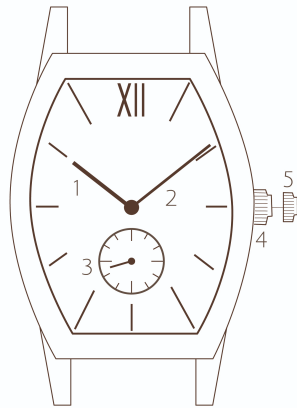

- **1** *Heure* | Uur
- **2** *Minute* | Minuut
- **3** *Seconde* | Seconde
- **4** *Position normale* | Standaard positie
- **5** *Réglage de l'heure* | Tijdsinstelling

Batterie | Batterij SR621SW Mouvement | Uurwerk <i>Mouvement à quartz</i> | Quartz-uurwerk Citizen-Miyota 1L40 Étanchéité | Waterdicht <i>Résistant aux</i> | Spatwaterdicht Verre | Glas <i>Verre minéral</i> | Mineraalglas Épaisseur du boîtier | Kastdikte 8,8 mm Poids | Gewicht 23 g Verso du boîtier | Achterkant van de kast <i>Métal</i> | Metaal	Circonférence | Omvang 195 mm Largeur du bracelet | Bandbreedte 12 mm Bracelet | Horlogeband <i>Cuir</i> | Leer Fermeture | Sluiting <i>Boucle ardillon</i> | Gespsluiting Attaches | Kastbevestiging <i>Fermeoir à levier</i> | Veerpin met hefboom

FAQ

EN: www.holzkern.com/en/faq/
DE: www.holzkern.com/de/faq/
ES: www.holzkern.com/es/faq/
IT: www.holzkern.com/it/faq/

FR: www.holzkern.com/fr/faq/
NL: www.holzkern.com/nl/faq/
DA: www.holzkern.com/da/faq/

Précision / Mois ± 20 sec.
Nauwkeurigheid/Maand ± 20 Sek.

Durée de vie de la batterie 2 Années
Levensduur batterij 2 Jaren