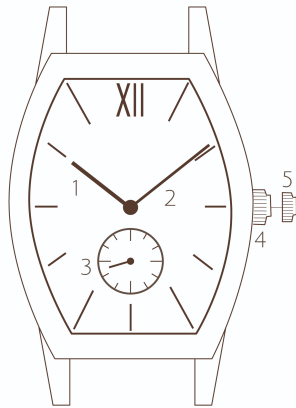

23 g

Caseback | Rückseite Gehäuse

Metal | Metall

Circumference | Umfang

195 mm

Band width | Armbandbreite

12 mm

Band | Armband

Uhrzeit einstellen

Du kannst an der herausgezogenen Krone durch Drehen die korrekte Uhrzeit einstellen.

Accuracy/Month
Genauigkeit/Monat

± 20 sec.
± 20 Sek.

Battery life
Batterie Lebensdauer

2 Years
2 Jahre

DE | EN | ES | IT | FR | NL | DA

- 1 Hora | Ore
- 2 Minuto | Minuti
- 3 Segundo | Secondi
- 4 Posición normal | Azzeramento
- 5 Configuración de hora | Impostazione data

<p>Batería Batteria SR621SW</p> <p>Movimiento Movimento Movimiento de Cuarzo Movimento al quarzo Citizen-Miyota 1L40</p> <p>Resistencia al agua Resistenza all'acqua Resistente a salpicaduras Resistente agli spruzzi</p> <p>Cristal Vetro Cristal mineral Vetro minerale</p> <p>Grosor de la caja Spessore della cassa 8,8 mm</p> <p>Peso Peso 23 g</p> <p>Parte trasera de la caja Fondello Metal Metallo</p>	<p>Circunferencia Circonferenza 195 mm</p> <p>Longitud de la correa Larghezza cinturino 12 mm</p> <p>Correa Cinturino Piel Pelle</p> <p>Cierre Chiusura Cierre hebilla Chiusura a fibbia</p> <p>Conexiones de la caja Alette Pasador de resorte con palanca Perno con leva</p>
---	---