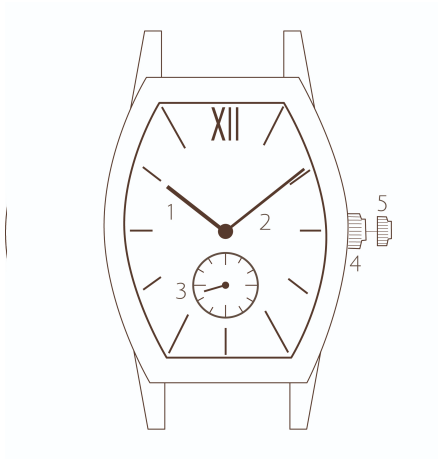

1. **1** Time
2. **2** Minut
3. **3** Sekund
4. **4** Normal position
5. **5** Tidsindstilling

Indstil tiden

Du kan indstille tiden ved at dreje den udtrukket krone.

Nøjagtighed/Måned

± 20 sec.

Batteri liv

2 År