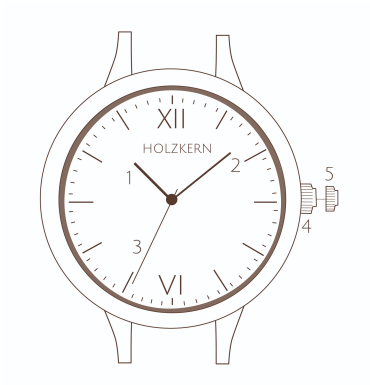

1. 1 Time
2. 2 Minut
3. 3 Sekund
4. 4 Normal position
5. 5 1-position

Indstil tiden

Du kan indstille tiden ved at dreje den udtrukket krone.

±20"

Nøjagtighed/Måned

± 20 sec.

Batteri liv

2 År