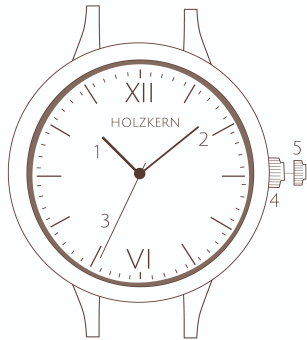

DE | EN | ES | IT | FR | NL | DA

- 1 Hour | Stunde
- 2 Minute | Minute
- 3 Second | Sekunde
- 4 Normal position | Normalposition
- 5 1st click | 1. Position

<p>Battery Batterie SR621SW</p> <p>Movement Uhrwerk Quartz movement Quarzuhrwerk Citizen-Miyota GL30</p> <p>Water resistance Wassersäule Splash-proof Spritzwasserfest</p> <p>Glass Glas Mineral crystal Mineralglas</p> <p>Case thickness Gehäusehöhe 7,7 mm</p> <p>Weight Gewicht 20,5 g</p> <p>Caseback Rückseite Gehäuse Metal Metall</p>	<p>Circumference Umfang 190 mm</p> <p>Band width Armbandbreite 8 mm</p> <p>Band Armband Leather Echtleder</p> <p>Closure Verschluss tang buckle Schnallenverschluss</p> <p>Case connection Gehäuseverbindung Spring pin with lever Federstift mit Hebel</p>
--	--

Setting the time

You can adjust the time by turning the crown in position one.

Uhrzeit einstellen

Du kannst an der herausgezogenen Krone durch Drehen die korrekte Uhrzeit einstellen.

Accuracy/Month
Genauigkeit/Monat

Réglage de l'heure

Il est possible de régler l'heure en tournant la couronne en position 1.

Tijd instellen

Je kan de tijd instellen door de kroon naar positie 1. te trekken.

Précision / Mois ± 20 sec.
Nauwkeurigheid/Maand ± 20 Sek.