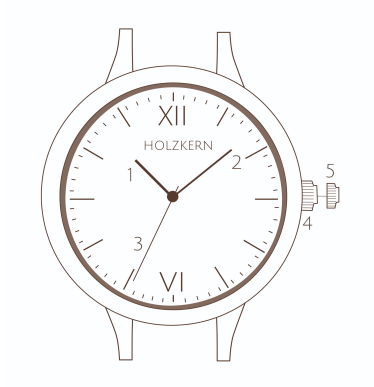

DE | EN | ES | IT | FR | NL | DA

1. **1** *Heure | Uur*
2. **2** *Minute | Minuut*
3. **3** *Seconde | Seconde*
4. **4** *Position normale | Standaard positie*
5. **5** *Position 1 | Positie 1*

Réglage de l'heure

Il est possible de régler l'heure en tournant la couronne en position 1.

Tijd instellen

Je kan de tijd instellen door de kroon naar positie 1. te trekken.

Précision / Mois ± 20 sec.
Nauwkeurigheid/Maand ± 20 Sek.

Durée de vie de la batterie 2 Années
Levensduur batterij 2 Jaren