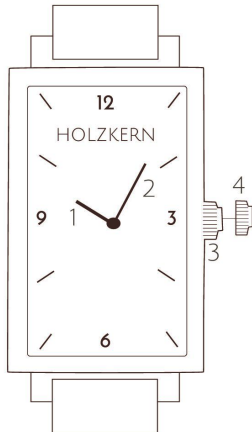

1. **1** Hour | Stunde
2. **2** Minute | Minute
3. **3** Normal position | Normalposition
4. **4** Time setting | Zeiteinstellung

Setting the time

You can adjust the time by turning the crown in position one.

Uhrzeit einstellen

Du kannst an der herausgezogenen Krone durch Drehen die korrekte Uhrzeit einstellen.

Accuracy/Month
Genauigkeit/Monat

± 20 sec.
± 20 Sek.

Battery life
Batterie Lebensdauer

2 Years
2 Jahre