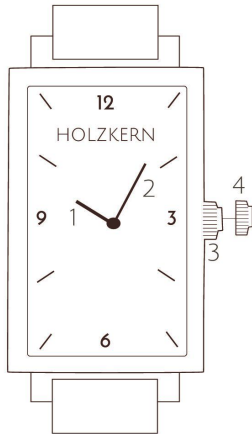

HOLZKERN

URBAN SQUARE

32 X 42 MM

DE | EN | **ES** | **IT** | FR | NL | DA

- 1** Hora | Ore
- 2** Minuto | Minuti
- 3** Posición normal | Azzeramento
- 4** Configuración de hora | Impostazione data