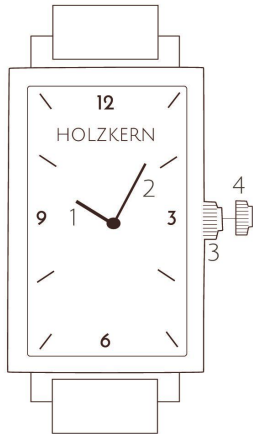

### **Réglage de l'heure**

*Il est possible de régler l'heure en tournant la couronne en position 1.*

### **Tijd instellen**

Je kan de tijd instellen door de kroon naar positie 1. te trekken..

**Précision / Mois** ± 20 sec.  
**Nauwkeurigheid/Maand** ± 20 Sek.

**Durée de vie de la batterie** 2 Années  
**Levensduur batterij** 2 Jaren

- 1 Time
- 2 Minut
- 3 Normal position
- 4 Tidsindstilling

<p><b>Batteri</b> SR621SW</p> <p><b>Urværk</b> Kvartsurværk Citizen-Miyota GL22</p> <p><b>Vandtæt</b> Stænktæt</p> <p><b>Glas</b> Mineralglas</p> <p><b>Urkasse højde</b> 8 mm</p> <p><b>Vægt</b> 86 g</p> <p><b>Bagsiden af urkassen</b> Metal</p>	<p><b>Omkreds</b> Justerbar længde</p> <p><b>Armbåndsbredde</b> 20 mm</p> <p><b>Rem</b> Metal, Træ Skruer</p> <p><b>Lås</b> Sommerfuglelås</p> <p><b>Forbindelse til urkasse</b> Stifter</p>
---	--