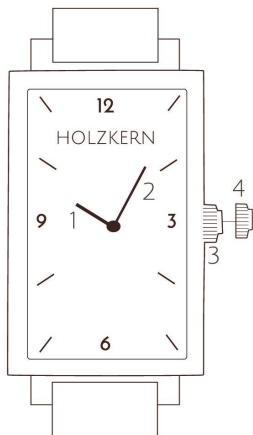

<p><b>Instructions Band   Anleitung Armband   Instrucciones para la correa   Istruzioni per il cinturino   Instructions pour le bracelet   Instructies Horlogeband   Instruktioner rem</b></p>	
	<p>EN: <a href="http://www.holz kern.com/en/faq/#size">www.holz kern.com/en/faq/#size</a></p> <p>DE: <a href="http://www.holz kern.com/de/faq/#size">www.holz kern.com/de/faq/#size</a></p> <p>ES: <a href="http://www.holz kern.com/es/faq/#size">www.holz kern.com/es/faq/#size</a></p> <p>IT: <a href="http://www.holz kern.com/it/faq/#size">www.holz kern.com/it/faq/#size</a></p>
	<p>FR: <a href="http://www.holz kern.com/fr/faq/#size">www.holz kern.com/fr/faq/#size</a></p> <p>NL: <a href="http://www.holz kern.com/nl/faq/#size">www.holz kern.com/nl/faq/#size</a></p> <p>DA: <a href="http://www.holz kern.com/da/faq/#size">www.holz kern.com/da/faq/#size</a></p>

**Nøjagtighed/Måned**

± 20 sec.

**Batteri liv**

2 År

HOLZKERN

URBAN SQUARE

32 X 42 MM

DE | EN | ES | IT | FR | NL | **DA**

- 1** Time
- 2** Minut
- 3** Normal position
- 4** Tidsindstilling