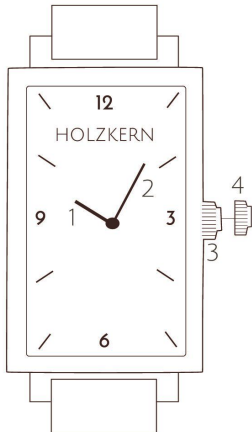

### **Ajuste de la hora**

Puedes configurar la hora girando la corona a la posición 1.

### **Impostare l'ora**

È possibile regolare l'ora ruotando la corona nella posizione 1

**Precisión/Mes**  
**Perdita di secondi mensili**

± 20 sec.  
± 20 Sek

**Duración de la batería** 2 Años  
**Autonomia della batteria** 2 Anni

DE | EN | ES | IT | FR | NL | DA

- 1 *Heure | Uur*
- 2 *Minute | Minuut*
- 3 *Position normale | Standaard positie*
- 4 *Réglage de l'heure | Tijdsinstelling*

**Batterie | Batterij**

SR621SW

**Mouvement | Uurwerk**Mouvement à quartz | Quartz-uurwerk  
Citizen-Miyota GL22**Étanchéité | Waterdicht**