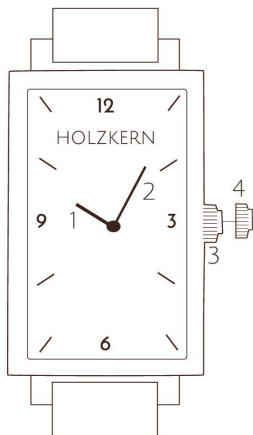

### Uhrzeit einstellen

Du kannst an der herausgezogenen Krone durch Drehen die korrekte Uhrzeit einstellen.

**Accuracy/Month**  
**Genauigkeit/Monat**

± 20 sec.  
± 20 Sek.

**Battery life**  
**Batterie Lebensdauer**

2 Years  
2 Jahre

HOLZKERN

URBAN SQUARE

32 X 42 MM

DE | EN | ES | IT | FR | NL | DA

- 1 Hora | Ore
- 2 Minuto | Minuti
- 3 Posición normal | Azzeramento
- 4 Configuración de hora | Impostazione data

<p><b>Batería   Batteria</b> SR621SW</p> <p><b>Movimiento   Movimento</b> Movimiento de Cuarzo   Movimento al quarzo Citizen-Miyota GL22</p> <p><b>Resistencia al agua   Resistenza all'acqua</b> Resistente a salpicaduras   Resistente agli spruzzi</p> <p><b>Cristal   Vetro</b> Cristal mineral   Vetro minerale</p> <p><b>Grosor de la caja   Spessore della cassa</b> 8 mm</p> <p><b>Peso   Peso</b> 86 g</p> <p><b>Parte trasera de la caja   Fondello</b> Metal   Metallo</p>	<p><b>Circunferencia   Circonferenza</b> Longitud ajustable   Lunghezza regolabile</p> <p><b>Longitud de la correa   Larghezza cinturino</b> 20 mm</p> <p><b>Correa   Cinturino</b> Meal, Madera   Metallo, Legno Pasador tornillo   Viti</p> <p><b>Cierre   Chiusura</b> Cierre de mariposa   Chiusura a farfalla</p> <p><b>Conexiones de la caja   Alette</b> Pasador   Perni</p>
---	---