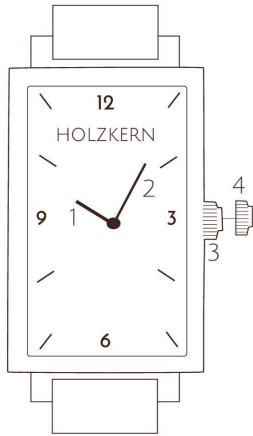

DE | EN | ES | IT | FR | NL | DA

1. 1 *Heure | Uur*
2. 2 *Minute | Minuut*
3. 3 *Position normale | Standaard positie*
4. 4 *Réglage de l'heure | Tijdsinstelling*

Réglage de l'heure

Il est possible de régler l'heure en tournant la couronne en position 1.

Tijd instellen

Je kan de tijd instellen door de kroon naar positie 1. te trekken..

Précision / Mois ± 20 sec.
Nauwkeurigheid/Maand ± 20 Sek.

Durée de vie de la batterie 2 Années
Levensduur batterij 2 Jaren