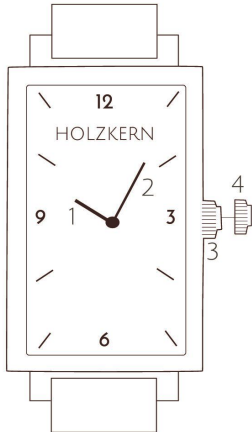

DE | EN | ES | IT | FR | NL | DA

- 1 Hour | Stunde
- 2 Minute | Minute
- 3 Normal position | Normalposition
- 4 Time setting | Zeiteinstellung

<p><b>Battery   Batterie</b> SR621SW</p> <p><b>Movement   Uhrwerk</b> Quartz movement   Quarzuhrwerk Citizen-Miyota GL22</p> <p><b>Water resistance   Wassersäule</b> Splash-proof   Spritzwasserfest</p> <p><b>Glass   Glas</b> Hardened mineral crystal   Mineralglas</p> <p><b>Case thickness   Gehäusehöhe</b> 8 mm</p> <p><b>Weight   Gewicht</b> 86 g</p> <p><b>Caseback   Rückseite Gehäuse</b> Metal   Metall</p>	<p><b>Circumference   Umfang</b> Adjustable length   Größenverstellbar</p> <p><b>Band width   Armbandbreite</b> 20 mm</p> <p><b>Band   Armband</b> Metal, wood   Metall, Holz Screws   Schrauben</p> <p><b>Closure   Verschluss</b> Butterfly clasp   Schmetterlingsverschluss</p> <p><b>Case connection   Gehäuseverbindung</b> Pins   Steckstifte</p>
---	---

<p><b>Instructions Band   Anleitung Armband   Instrucciones para la correa   Istruzioni per il cinturino   Instructions pour le bracelet   Instructies Horlogeband   Instruktioner rem</b></p>	
	<p>EN: <a href="http://www.holz kern.com/en/faq/#size">www.holz kern.com/en/faq/#size</a></p> <p>DE: <a href="http://www.holz kern.com/de/faq/#size">www.holz kern.com/de/faq/#size</a></p> <p>ES: <a href="http://www.holz kern.com/es/faq/#size">www.holz kern.com/es/faq/#size</a></p> <p>IT: <a href="http://www.holz kern.com/it/faq/#size">www.holz kern.com/it/faq/#size</a></p>
	<p>FR: <a href="http://www.holz kern.com/fr/faq/#size">www.holz kern.com/fr/faq/#size</a></p> <p>NL: <a href="http://www.holz kern.com/nl/faq/#size">www.holz kern.com/nl/faq/#size</a></p> <p>DA: <a href="http://www.holz kern.com/da/faq/#size">www.holz kern.com/da/faq/#size</a></p>